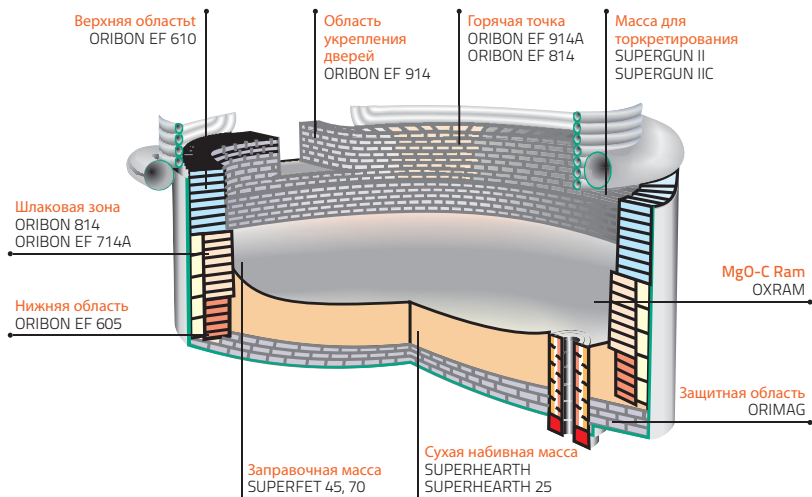

АССОРТИМЕНТ

■ ЖЕЛОБ ДОМЕННОЙ ПЕЧИ, ЖИДКИЙ МЕТАЛЛ И МИКСЕРОВОЗ

- Al_2O_3 - SiC - C Масса желоба
- Al_2O_3 - SiC - C Кирпич для зоны удара, корпуса и шлаковой зоны
- Высокоогнеупорный плотный кирпич с низким содержанием железа для корпуса
- Низкоцементный огнеупорный бетон для колошника и слива
- Масса для торкретирования для ковша
- Кирпич для защитной футеровки, огнеупорный бетон и раствор

■ ПЕЧЬ-КОВШ

- Магнезиальный угольный кирпич для рабочей футеровки
- Огнеупорный магнезиальный угольный кирпич для зоны металла, ударной подушки и дна
- Высокоогнеупорный и хромовый магнезиальный кирпич
- Низкоцементный огнеупорный бетон
- Литые изделия дна ковша и гнездовой кирпич
- Пористые пробки и опорные блоки
- Насадка для наполнителя
- Крышка для ковша

■ КОНВЕРТЕРНАЯ ПЕЧЬ

- Магнезиальный угольный кирпич
- Кассетные рукава выпускного отверстия
- Магнезиальная угольная набивная масса для пережима свода
- Горячее пятно
- Масса для торкретирования
- Восстанавливающий материал выпускного отверстия
- Продувочная пробка дна
- Магнезитовый кирпич для защитной футеровки

■ Дуговая электропечь

- Магнезиальный угольный кирпич для горячих точек
- Шлаковый уровень, уровень металла и дно
- Магнезитовый кирпич
- Рукава выпускного отверстия с конечным кирпичом
- Огнеупорный карбидокремниевый угольный кирпич
- Масса для торкретирования, заправки и сухого набивания
- Восстанавливающий материал для выпускного отверстия с конечным кирпичом
- Кирпич для крыши и огнеупорный бетон
- Сборная крыша
- Цементные пробки для продувки дна