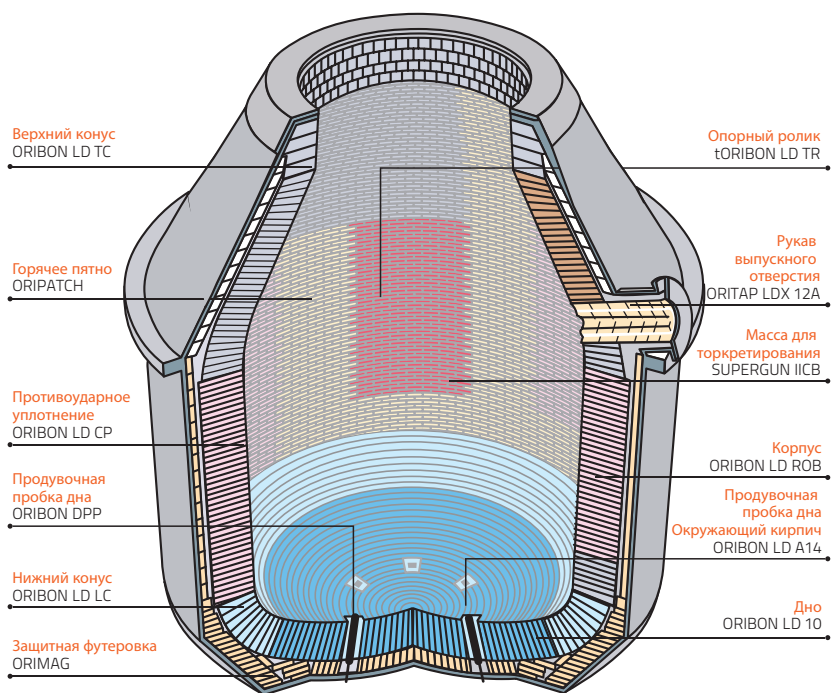

АССОРТИМЕНТ

■ ЖЕЛОБ ДОМЕННОЙ ПЕЧИ, ЖИДКИЙ МЕТАЛЛ И МИКСЕРОВОЗ

- Al_2O_3 - SiC - C Масса желоба
- Al_2O_3 - SiC - C Кирпич для зоны удара, корпуса и шлаковой зоны
- Высокоогнеупорный плотный кирпич с низким содержанием железа для корпуса
- Низкоцементный огнеупорный бетон для колошника и слива
- Масса для торкретирования для ковша
- Кирпич для защитной футеровки, огнеупорный бетон и раствор

■ КОНВЕРТЕРНАЯ ПЕЧЬ

- Магнезиальный угольный кирпич
- Кассетные рукава выпускного отверстия
- Магнезиальная угольная набивная масса для пережима свода
- Горячее пятно
- Масса для торкретирования
- Восстанавливающий материал выпускного отверстия
- Продувочная пробка дна
- Магнезитовый кирпич для защитной футеровки