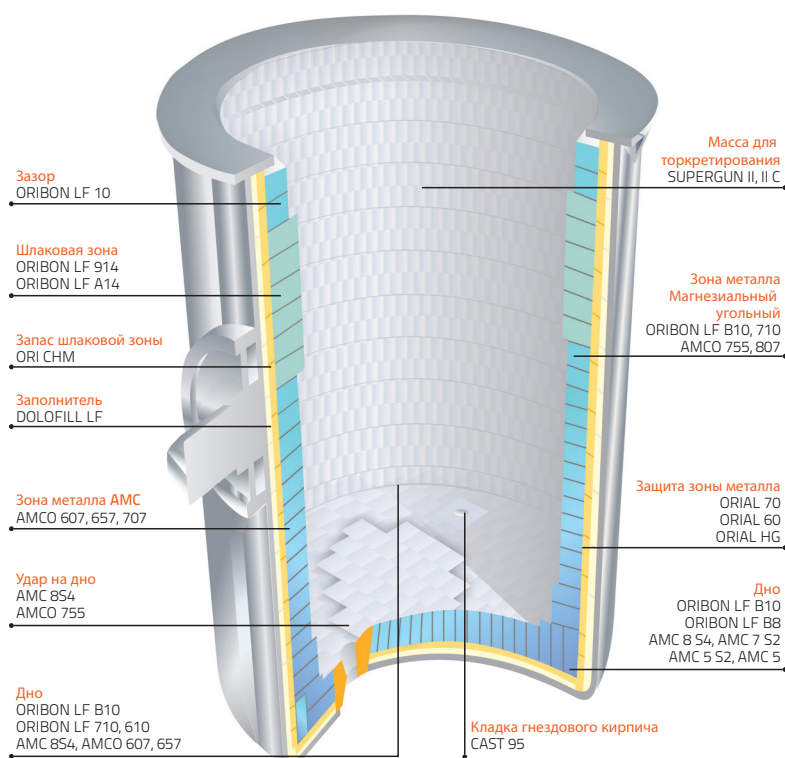

АССОРТИМЕНТ

■ ЖЕЛОБ ДОМЕННОЙ ПЕЧИ, ЖИДКИЙ МЕТАЛЛ И МИКСЕРОВОЗ

- Al_2O_3 - SiC - C Масса желоба
- Al_2O_3 - SiC - C Кирпич для зоны удара, корпуса и шлаковой зоны
- Высокоогнеупорный плотный кирпич с низким содержанием железа для корпуса
- Низкоцементный огнеупорный бетон для колошника и слива
- Масса для торкретирования для ковша
- Кирпич для защитной футеровки, огнеупорный бетон и раствор

■ ПЕЧЬ-КОВШ

- Магнезиальный угольный кирпич для рабочей футеровки
- Огнеупорный магнезиальный угольный кирпич для зоны металла, ударной подушки и дна
- Высокоогнеупорный и хромовый магнезиальный кирпич
- Низкоцементный огнеупорный бетон
- Литые изделия дна ковша и гнездовой кирпич
- Пористые пробки и опорные блоки
- Насадка для наполнителя
- Крышка для ковша

■ КОНВЕРТЕРНАЯ ПЕЧЬ

- Магнезиальный угольный кирпич
- Кассетные рукава выпускного отверстия
- Магнезиальная угольная набивная масса для пережима свода
- Горячее пятно
- Масса для торкретирования
- Восстанавливающий материал выпускного отверстия
- Продувочная пробка дна
- Магнезитовый кирпич для защитной футеровки

■ Дуговая электропечь

- Магнезиальный угольный кирпич для горячих точек
- Шлаковый уровень, уровень металла и дно
- Магнезитовый кирпич
- Рукава выпускного отверстия с конечным кирпичом
- Огнеупорный карбидокремниевый угольный кирпич
- Масса для торкретирования, заправки и сухого набивания
- Восстанавливающий материал для выпускного отверстия с конечным кирпичом
- Кирпич для крыши и огнеупорный бетон
- Сборная крыша
- Цементные пробки для продувки дна