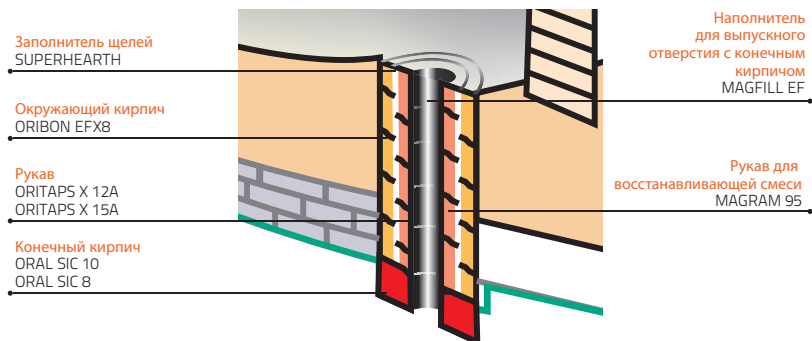

СБОРКА ВЫПУСКНОГО ОТВЕРСТИЯ С КОНЕЧНЫМ КИРПИЧОМ